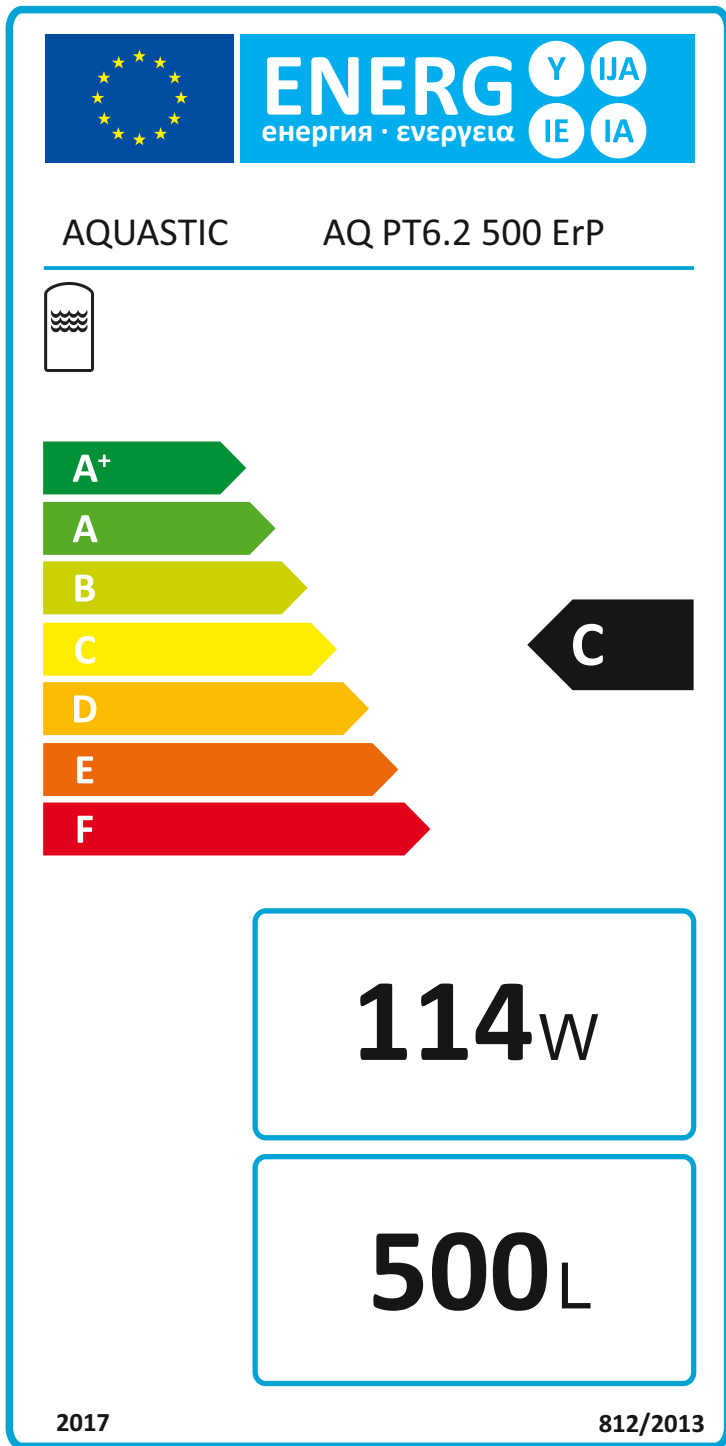

AZ ENERGIACÍMKE ADATAI 1252423603 CIKKSZÁMÚ SZIGETELÉSSSEL SZAKSZERŰEN SZERELT TERMÉKEKRE ÉRTENDŐK.

DIE ANGABEN DER ENERGIEETIKETTE VERSTEHEN SICH FÜR PRODUKTE, WELCHE MIT DER ISOLIERUNG ART. NR. 1252423603 SACHGEMÄSS INSTALLIERT WURDEN.

DATELE DE PE ETICHETA ENERGETICĂ SUNT APLICABILE PRODUSELOR INSTALATE ÎN MOD PROFESIONAL CU IZOLAȚIA AVÂND NR. DE ARTICOL 1252423603.